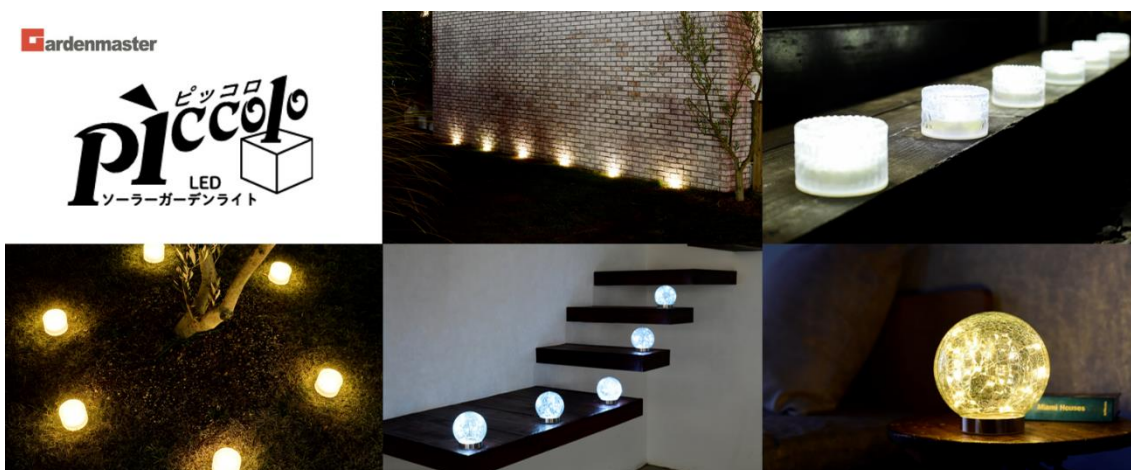

2022年2月24日

円柱形と球体形が仲間入り！演出したいイメージに合わせて形を選べる
「LED ガーデンソーラーライト 【piccolo ピッコロ 2】・【piccolo ピッコロ 3】」を新発売

株式会社山善（本社：大阪市西区／代表取締役社長：長尾雄次 以下、当社）は、ソーラーパネルを見えにくく工夫して高いデザイン性を実現した、耐衝撃ガラス仕様の LED ガーデンライト「piccolo（ピッコロ）」シリーズの第2・3弾として、円柱形の【piccolo ピッコロ 2】、球体形の【piccolo ピッコロ 3】を、3月上旬より発売いたします。まず、当社が出店・運営するインターネット通販「くらしのeショップ」で発売し、全国の家電量販店・ホームセンター・カタログ通販でも順次発売をいたします。

おうち時間が増える中、自宅の庭や玄関先をおしゃれに演出する方が多く、ガーデンライトでも、おしゃれなデザインの商品が人気を集めています。

2021年7月に発売した当社の「LED ガーデンブリックソーラーライト piccolo（ピッコロ） WLL-1026/WLL-1027」は、太陽光で充電可能ながら、ソーラーパネルが見えにくいデザインで、ワンランク上の空間を演出する、四角柱形のガーデンライトです。発売以降、累計5万5千台を販売し（※1）、ご好評をいただきました。ご購入された方々からは「ベランダが素敵になった」「庭がおしゃれな雰囲気になった」「ガラスが使われていて高級感がある」などのお声をいただいています。

そしてこの度、「piccolo（ピッコロ）」シリーズより、「LED ガーデンソーラーライト」の円柱形【piccolo ピッコロ 2】と、球体形【piccolo ピッコロ 3】を新発売いたします。従来品の四角柱形に、円柱形と球体形が加わり、空間のイメージに合わせて形をお選びいただけます。ご自宅をおしゃれに飾り、癒しのひと時をお過ごしください。

（※1）2021年7月から2022年1月までの当社集計による累計台数。