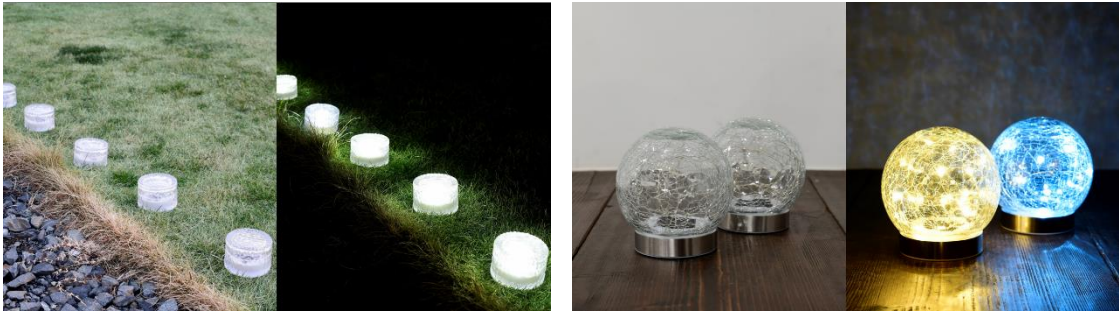

おうち時間が増える中、自宅の庭や玄関先をおしゃれに演出する方が多く、ガーデンライトでも、おしゃれなデザインの商品が人気を集めています。

2021年7月に発売した当社の「LED ガーデンブリックソーラーライト piccolo（ピッコロ） WLL-1026/WLL-1027」は、太陽光で充電可能ながら、ソーラーパネルが見えにくいデザインで、ワンランク上の空間を演出する、四角柱形のガーデンライトです。発売以降、累計5万5千台を販売し（※1）、ご好評をいただきました。ご購入された方々からは「ベランダが素敵になった」「庭がおしゃれな雰囲気になった」「ガラスが使われていて高級感がある」などのお声をいただいています。

そしてこの度、「piccolo（ピッコロ）」シリーズより、「LED ガーデンソーラーライト」の円柱形【piccolo ピッコロ 2】と、球体形【piccolo ピッコロ 3】を新発売いたします。従来品の四角柱形に、円柱形と球体形が加わり、空間のイメージに合わせて形をお選びいただけます。ご自宅をおしゃれに飾り、癒しのひと時をお過ごしください。

（※1）2021年7月から2022年1月までの当社集計による累計台数。

<商品特長>

1. 円柱形・球体形のデザインが仲間入り！

シリーズ第1弾の四角柱形に加え、円柱形の【piccolo ピッコロ 2】と球体形の【piccolo ピッコロ 3】が新登場します。

本体表面には、まるで氷のような繊細で美しい凹凸を施しました。夜は優しい光が照らし、昼間もガラスのインテリアのような見た目で、おしゃれな空間を演出します。

2. “置くだけ”で簡単・手軽におしゃれを演出

太陽光で充電できるので、面倒な配線は一切不要。日々の電気代もかかりません。