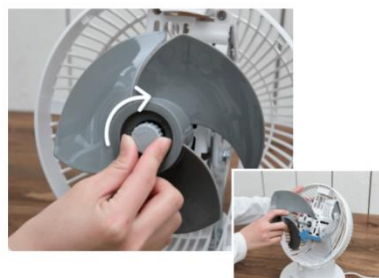

■動画

下記サイトにて、「YAR-DDW151」を使用した、取り外して洗う様子の動画をご覧ください。

<https://book.yamazen.co.jp/lp/circulator/>

■取り外し手順

「YAR-DDW151」で説明しています。機種によって異なりますので、取扱説明書をご確認ください。

01 | 首部分を斜め上に向けてから、片手で前面ガードを軽く押さえてガードクリップを開く。

02 | 首部分を正面に向けて、前面ガードの天面にある▲を■に合わせて前面ガードを外す。

03 | スピンナーを回し、羽根を外す。

04 | ガードクリップ(内側2箇所)を開く。

05 | 背面にあるナットを回して背面ガードを外す。

Finish! | 工具不要で簡単に取り外せました。ガード、羽根、スピナー、ナットは全て水で洗えるのでお手入れ簡単です。

2. 広範囲にキレイな風をお届け

シリーズ全機種、上下左右自動首振り可能なので、広範囲に風を届けます。冷暖房や換気など、お部屋の空気循環のほか、洗濯物の部屋干しの乾燥も効率的に行えます。