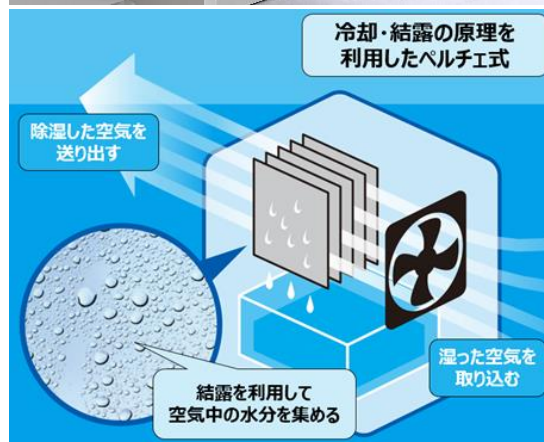

幅を抑えたスリムなコンパクト設計で、下駄箱やクローゼットなどの限られたスペースにも設置が可能。気になる空間をピンポイントで湿気対策できるほか、PD36W以上の出力に対応したモバイルバッテリーにも対応し、電源の取りにくい場所でも使用できるなど、高い設置自由度を実現しました。

小型ながら最大約250mL/日※の除湿能力を発揮し、梅雨時や湿度の高い季節の局所除湿に適しています。また、取り外し可能な800mLタンクを搭載し、排水も簡単に行えます。さらに、使用環境に応じて強・弱の2段階運転の切替ができ、効率的な除湿が可能に。設置場所を選ばないシンプルなデザインで、インテリアにもなじみやすいホワイトとグレーの2色展開です。コンパクトさ、静音性、使いやすさを兼ね備え、さまざまな生活空間で活躍する除湿機です。

※室温30℃、湿度80%を維持しつづけた室温で運転したときの1日あたりの除湿量です。室温・湿度条件により異なります。

<商品特長>

1. 狭小空間にも設置できるコンパクト設計と高い設置自由度

幅を抑えたスリム設計により、下駄箱やクローゼットなどの限られたスペースにも設置が可能です。使用場所を選ばず、気になる空間をピンポイントで湿気対策できます。

さらに、PD36W以上の出力に対応したモバイルバッテリーにも対応。電源の取りにくい場所でも使用でき、設置自由度を高めました。

2. 静音性と除湿力、使いやすさを兼ね備えた機能設計

ペルチェ効果による冷却・結露の原理を採用。電流を流すと冷却と加熱が生まれるペルチェ素子の仕組みにより、湿気を含んだ空気を吸気してペルチェ素子で冷却し、水分を効率的に結露させて除湿します。コンプレッサーを使用しないため動作音が静かで、寝室や書斎などでも使用しやすい設計です。

小型ながら最大約250mL/日※の除湿能力を発揮し、梅雨時や湿度の高い季節の局所除湿に適しています。

また、取り外し可能な800mLタンクを搭載し、排水も簡単に行えます。使用環境に応じて強・弱の2段階運転の切替ができ、効率的な除湿が可能です。

※室温30℃、湿度80%を維持しつづけた室温で運転したときの1日あたりの除湿量です。室温・湿度条件により異なります。

<商品仕様>

商品名	ペルチェ式除湿機	
型番	YDC-AU25	RDC-AU025
電源 (ACアダプタ)	入力：100-240V～ 50/60Hz 0.8A 出力：USB-C 5.0V⇄3.0A / 9.0V⇄3.0A / 12.0V⇄3.0A / 15.0V⇄2.4A / 20.0V⇄1.8A 合計出力：36.0W Max	
製品寸法/質量	約幅：135mm×奥行：130mm×高さ：265mm / 約1.2kg	
除湿方式/除湿能力	ペルチェ式 / 約250ml/日※	
排水タンク容量	約800mL	
販売ルート	当社が運営するインターネット通販サイト、全国のホームセンターなど	全国の家電量販店
価格	オープン (参考価格：5,980円前後)	
商品ページ	https://book.yamazen.co.jp/product/detail/I00009344	