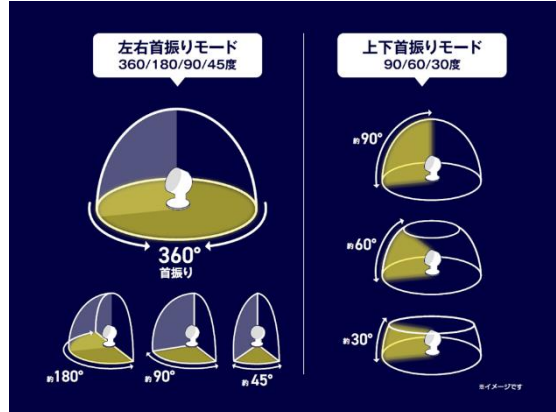

<主な商品特長>

1. 全方位に送風可能な、死角“ゼロ”で様々な部屋干しパターンに対応
2. ワンタッチで送風開始できる、部屋干し専用アクションを搭載
3. 工具不要で簡単に取り外せ、水で洗えてお手入れ簡単

1. 全方位に送風可能な、死角“ゼロ”で様々な部屋干しパターンに対応

左右に 360/180/90/45 度、上下に 90/60/30 度の首振り機能を搭載します。首振りを左右に 360 度、上下に 90 度で設定すれば全方位にくまなく送風できるほか、部屋干しするものやお部屋などに合わせて、自由に設定していただけます。