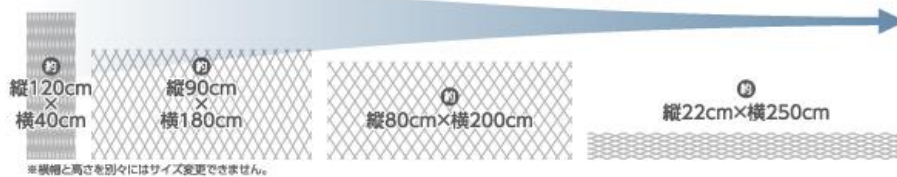

### 1. 縦にも横にも伸縮し、サイズ合わせが簡単！

梱包時の(約)縦120cm×横40cmのサイズから“びよ～ん”と伸びて、(約)縦90cm×横180cm / 縦80cm×横200cm / 縦22cm×横250cmなどに伸縮できます。外構フェンスやベランダなど、取り付きたい場所のサイズに合わせることが簡単にできます。

伸縮の様子を動画でもご紹介しています。

<https://book.yamazen.co.jp/product/diy/interior/EX-90180LG.html>

(変形例)