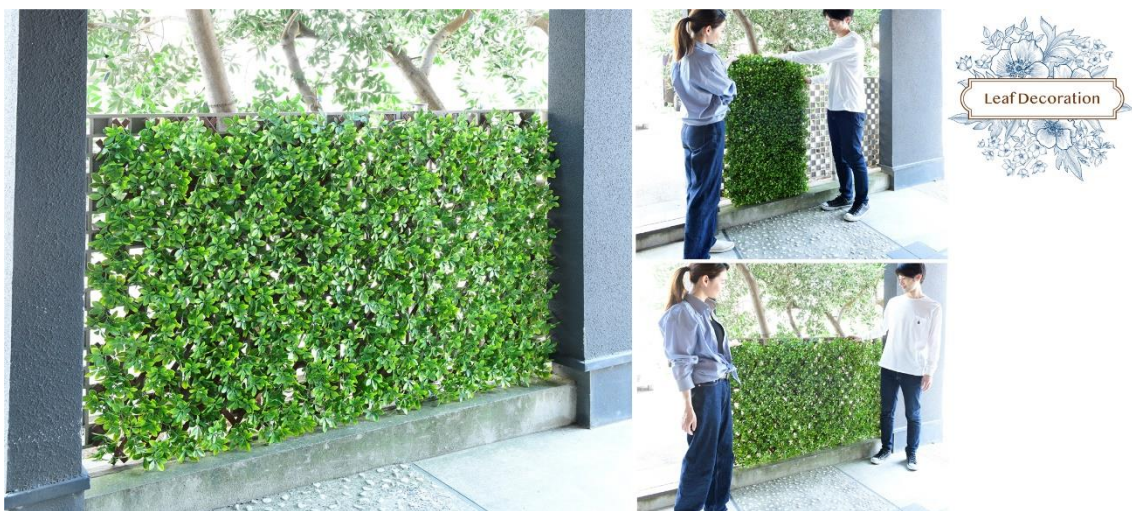

2022年8月24日

縦横に“びよ～ん”と伸びてフェンスやベランダ、室内をオシャレに！

伸縮式グリーンフェンス「Leaf Decoration Expandシリーズ」を新発売

株式会社山善（本社：大阪市西区／代表取締役社長：長尾雄次 以下、当社）は、縦横に伸縮し、サイズ合わせが簡単な伸縮式グリーンフェンス「Leaf Decoration Expand(リーフデコレーション エクスパンド)シリーズ」を、全国の量販店、及び当社が運営するインターネット通販サイト「くらしのeショップ」や「山善ビズコム」などで、2022年9月中旬より順次発売いたします。

グリーンフェンスやリーフラティスは、外構フェンスやベランダなどに取り付けて目隠しや日よけに使用したり、グリーンの装飾をするのに人気です。その一方、サイズが決まっている商品が多く、取り付けたい場所に合う商品を探すのが大変でした。

そこで当社は、縦にも横にも伸縮し、取り付けたい場所に合わせてサイズを調整できる、「Leaf Decoration Expandシリーズ」を新発売いたします。

商品特長

1. 縦にも横にも伸縮し、サイズ合わせが簡単！
2. 設置も簡単！S字フックや結束バンドで固定するだけ
3. 持ち運びや作業がしやすい軽量設計

外構フェンスなどに使用するほか、在宅勤務中のWeb会議の背景や、SNS投稿での演出など、よりお洒落な空間を演出していただけるよう、リーフのリアルさを追求するなど、デザイン性も重視して開発いたしました。生花のような細かいメンテナンスが不要なので、お手軽に装飾を楽しんでいただけます。「Leaf Decoration Expandシリーズ」でグリーンを取り入れ、快適なくらしをお送りください。