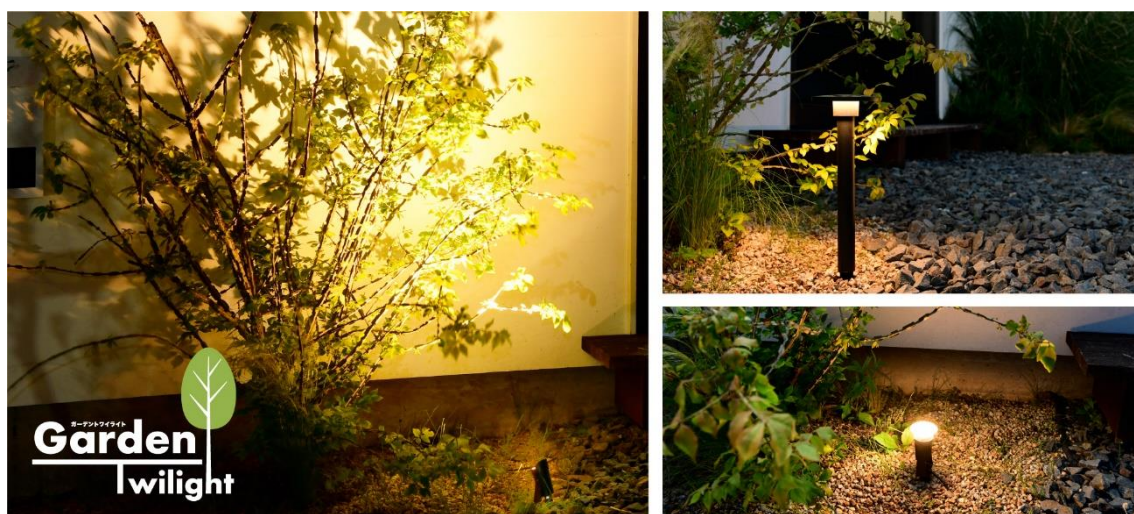

2022年8月8日

晴れの日も雨の日も、お庭をおしゃれにライトアップ！

「ローボルトテージガーデンライト【Garden Twilight】シリーズ」を新発売

株式会社山善（本社：大阪市西区／代表取締役社長：長尾雄次 以下、当社）は、天候に左右されず、樹木などをライトアップできる、「ローボルトテージガーデンライト【Garden Twilight（ガーデン トライライト）】シリーズ」を、全国の家電量販店、ホームセンター並びに当社が運営するインターネット通販サイト「くらしのeショップ」や「山善ビズコム」などで、8月上旬より順次発売いたします。

近年のおうち時間増加に伴い、ご自宅の庭や玄関先などをおしゃれに演出される方が増えており、ガーデンライトが人気を集めています。当社では2021年7月と2022年3月に、ソーラー電源を使用した「LED ガーデンソーラーライト【piccolo（ピッコロ）】シリーズ」を発売し、シリーズ累計で15万台(※1)を突破しました。ご購入者様からは「電気代をかけずに装飾ができて嬉しい」「配線不要なので使いやすい」などご好評をいただく一方で、「天候に関係なく毎晩明るく灯って欲しい」「庭の樹木や芝を照らしたい」といったお声もいただきました。