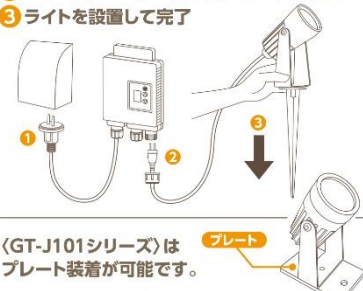

<商品特長>

1. 天候に左右されず、樹木などおしゃれにライトアップ
2. ライトのデザインは全7タイプで、さまざまなおしゃれを演出
3. 防水・防塵に優れた仕様で、雨の日でも安心して使用できる

1. 天候に左右されず、樹木などおしゃれにライトアップ

AC100V 電源を使用するため(※2)、天候に左右されず、天候の悪い日でもライトアップをお楽しみいただけます。光束型のタイプは、背の高い樹木などおしゃれに照らして演出することができます。設置方法は簡単で、専用の AC コントローラーに接続して使用します。

(※2)ライト本体を直接 AC100V 電源に接続することはできません。専用の「AC コントローラー」を使用し、AC100V を DC12V に変換して使用します。※「AC コントローラー」には、最大 8 台まで接続可能です。(別売の延長ケーブルや 3 分岐ケーブルを使用し、ライト本体の消費電力量が 1 個あたり 3W の場合)

設置方法

- ① 屋外電源に AC コントローラーをつなぎます。
- ② AC コントローラーにライトをつなぎます。
- ③ ライトを設置して完了