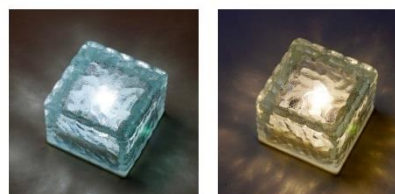

3. ホワイト・ゴールドの2色とそれぞれ大小2つのサイズ展開

光色は明るいホワイト(昼白色)と、優しいゴールド(電球色)の2色をご用意しました。また、それぞれLEDライトが1個の7×7cmサイズと、LEDライトが4個の10×10cmサイズの計4アイテムをご用意。お好みに合わせて、カラーとサイズをお選びいただけます。

7cm×7cm 【WLL-1026】