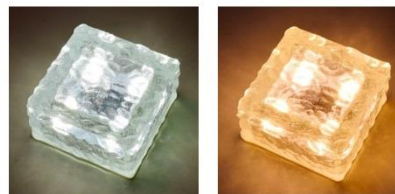

10cm×10cm 【WLL-1027】